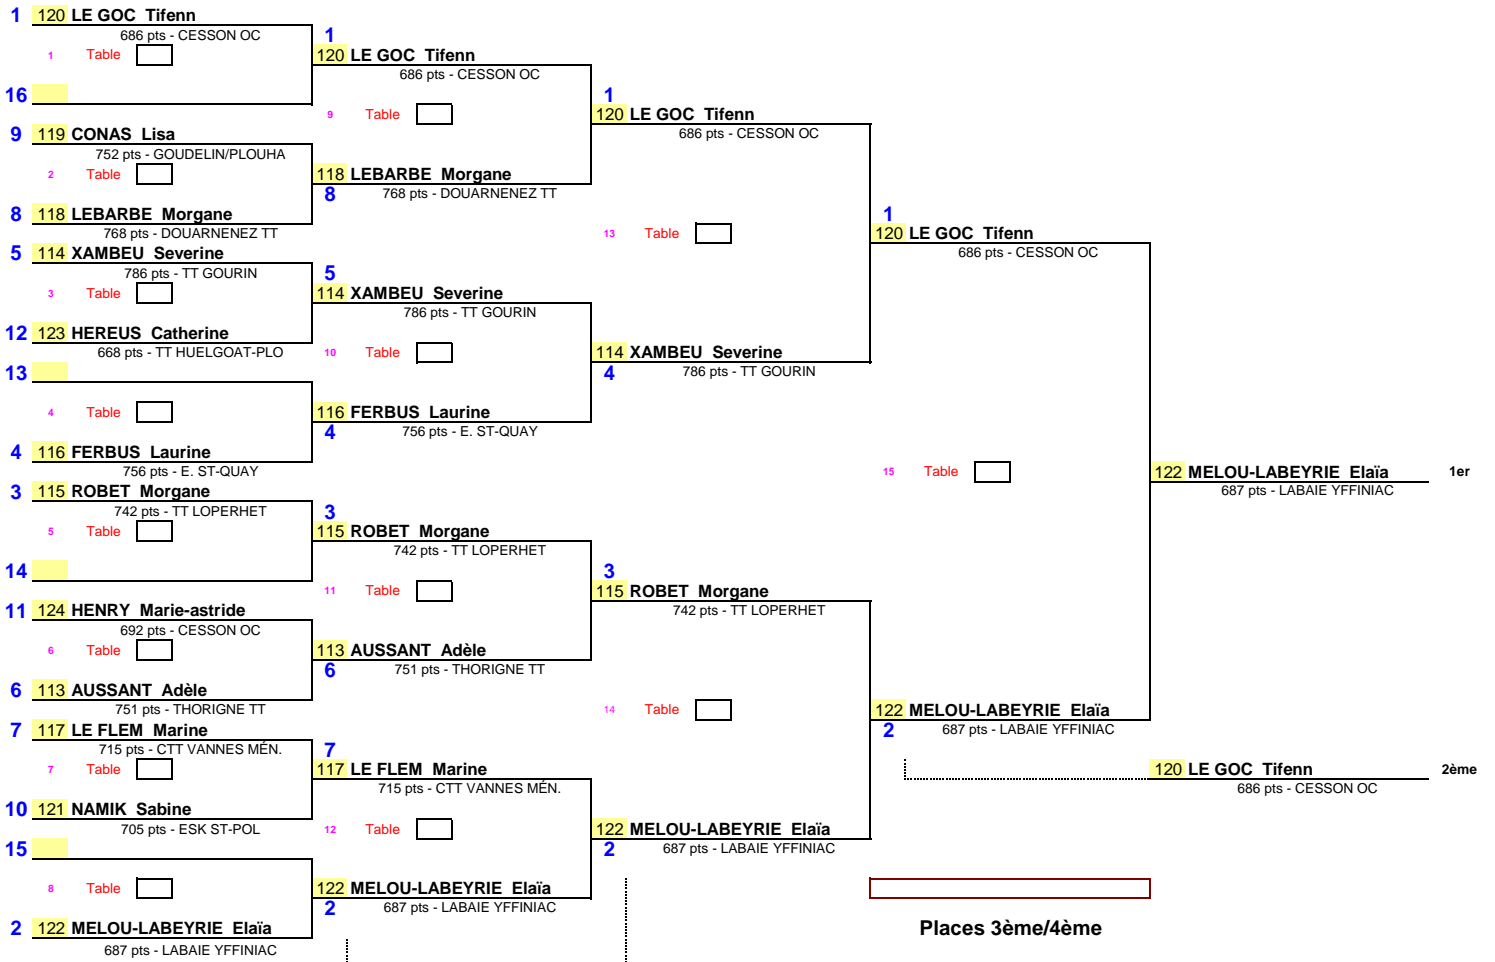

1/8 de Finale
1/4 de Finale
1/2 Finale
Finale

Places 3ème/4ème

Places 5 à 8 **Places 5ème/6ème**

Places 7ème/8ème

Date 1er septembre 2009

EPREUVE : Finales par classement

TABLEAU : Dames 799