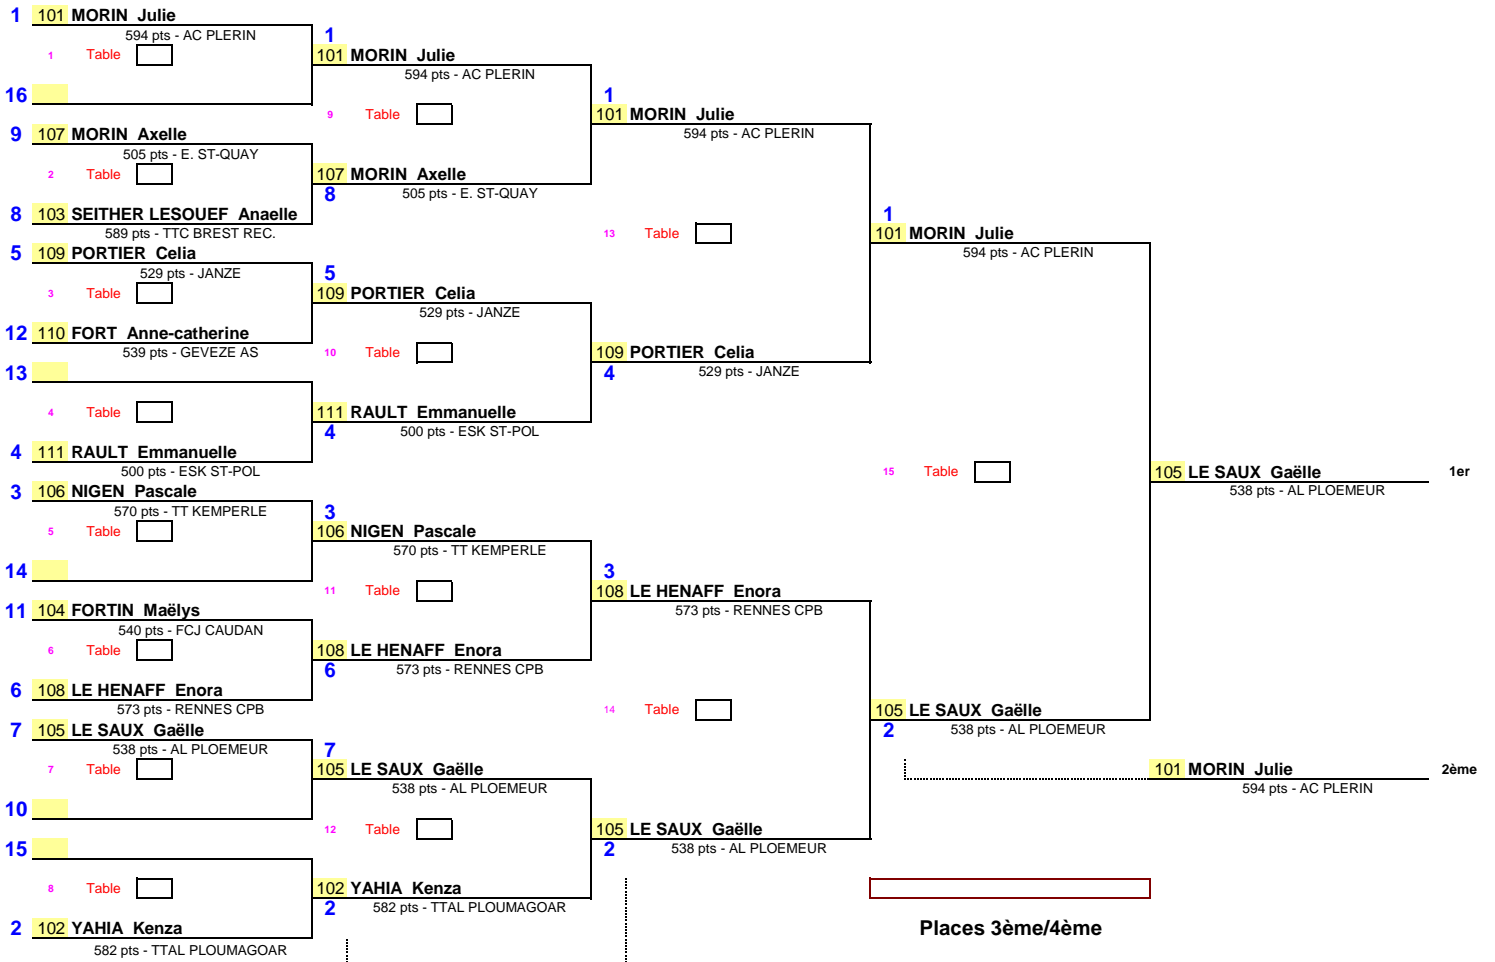

1/8 de Finale
1/4 de Finale
1/2 Finale
Finale

- 105 LE SAUX Gaëlle** (538 pts - AL PLOEMEUR) **1er**
- 101 MORIN Julie** (594 pts - AC PLERIN) **2ème**
- 109 PORTIER Celia** (529 pts - JANZE) **3ème**
- 108 LE HENAFF Enora** (573 pts - RENNES CPB) **4ème**

Places 3ème/4ème

Places 5 à 8 **Places 5ème/6ème**

- 102 YAHIA Kenza** (582 pts - TTAL PLOUMAGOAR) **5ème**
- 111 RAULT Emmanuelle** (500 pts - ESK ST-POL) **6ème**

Places 7ème/8ème

- 106 NIGEN Pascale** (570 pts - TT KEMPERLE) **7ème**
- 107 MORIN Axelle** (505 pts - E. ST-QUAY) **8ème**

Date 1er septembre 2009

EPREUVE : Finales par classement

TABLEAU : Dames 599