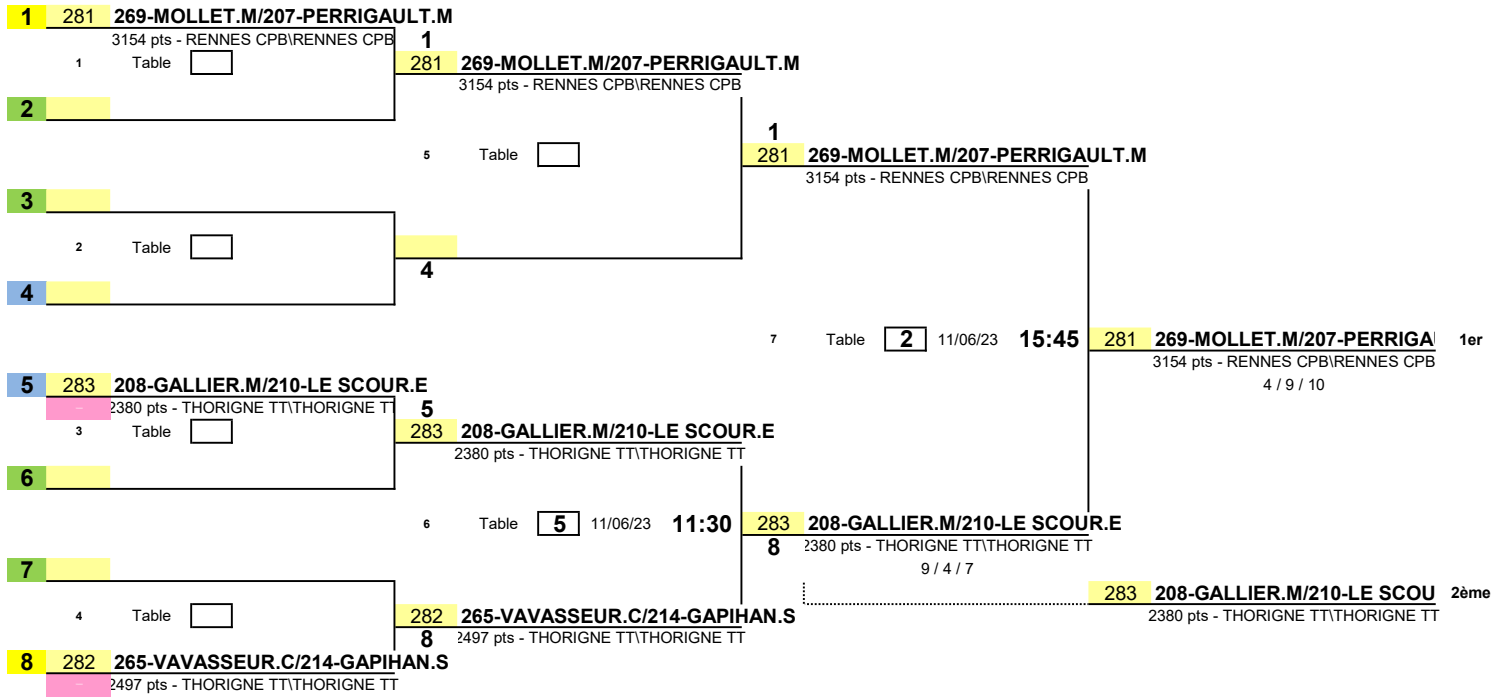

1/4 de Finale

1/2 Finale

Finale

Date	01/09/2019
EPREUVE :	FED_Finales Individuelles
TABLEAU :	Doubles Dames