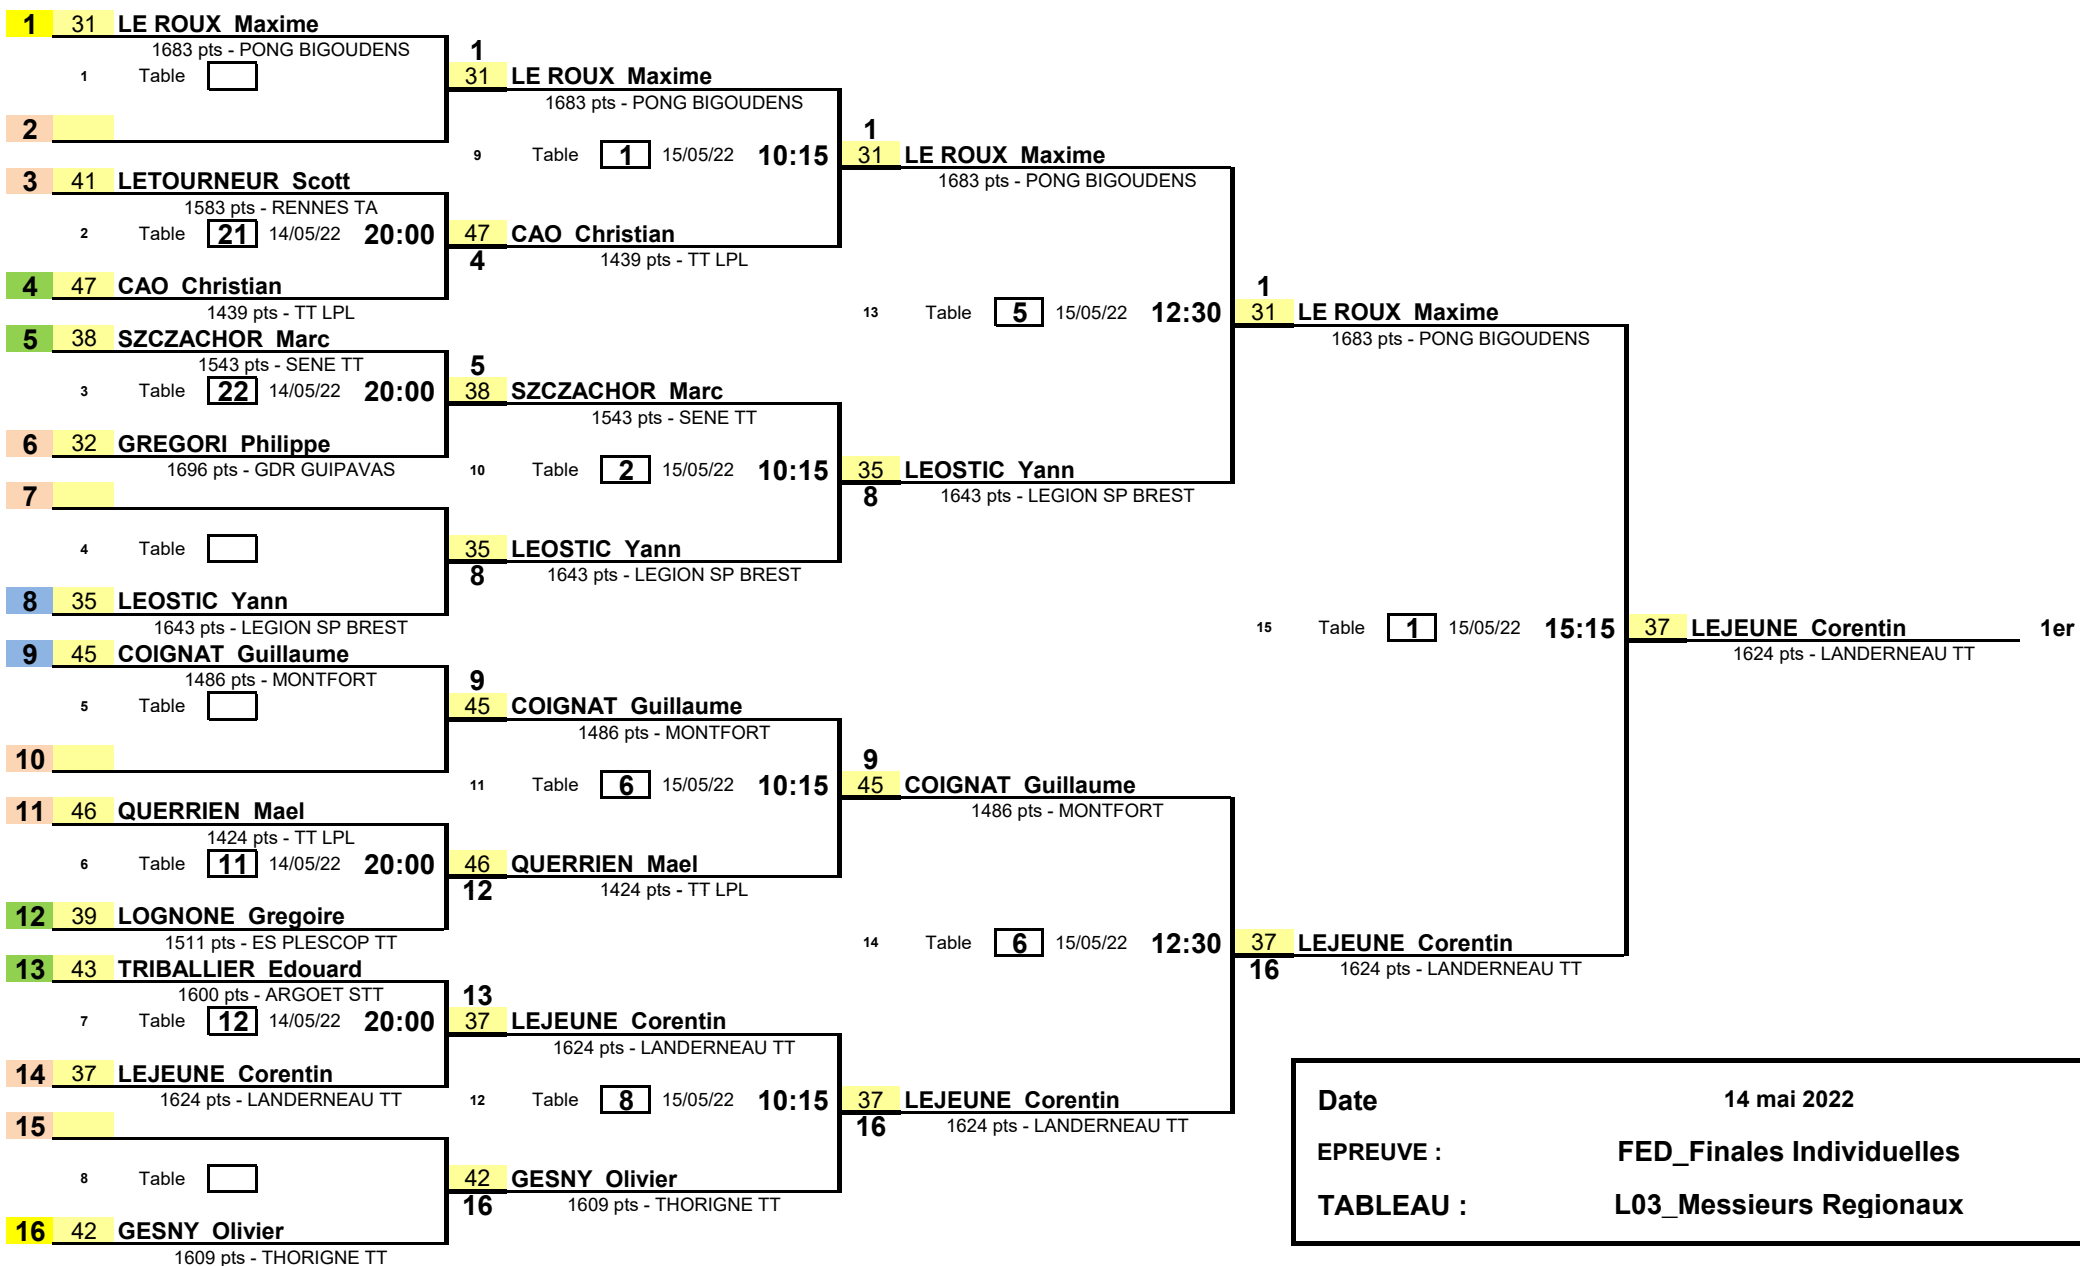

1/8 de Finale

1/4 de Finale

1/2 Finale

Finale

Date

14 mai 2022

EPREUVE :

FED_Finales Individuelles

TABLEAU :

L03_Messieurs Regionaux