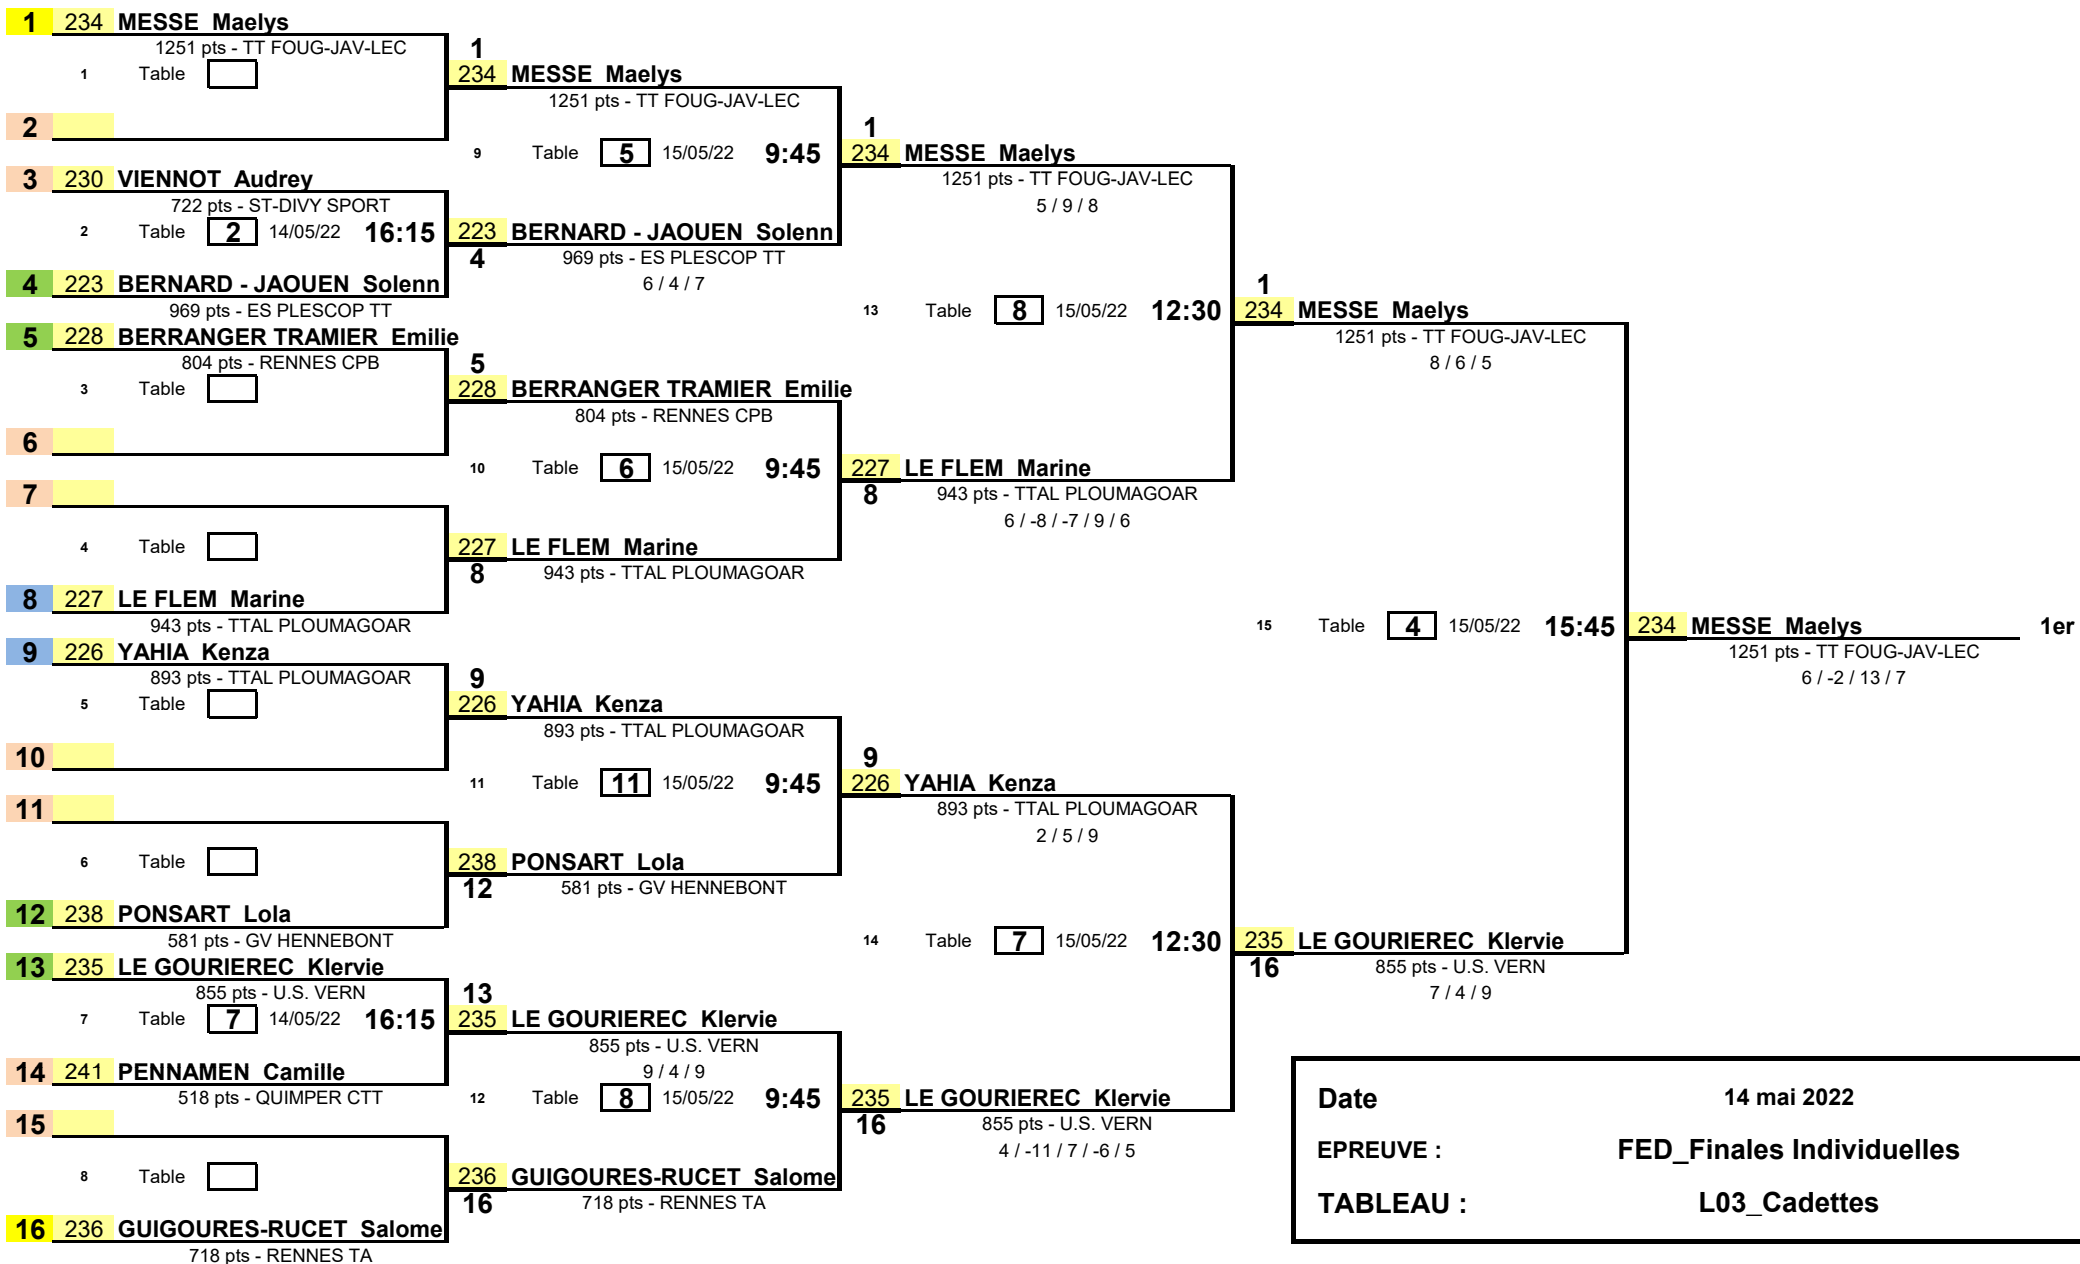

1/8 de Finale

1/4 de Finale

1/2 Finale

Finale

Date

14 mai 2022

EPREUVE :

FED_Finales Individuelles

TABLEAU :

L03_Cadettes