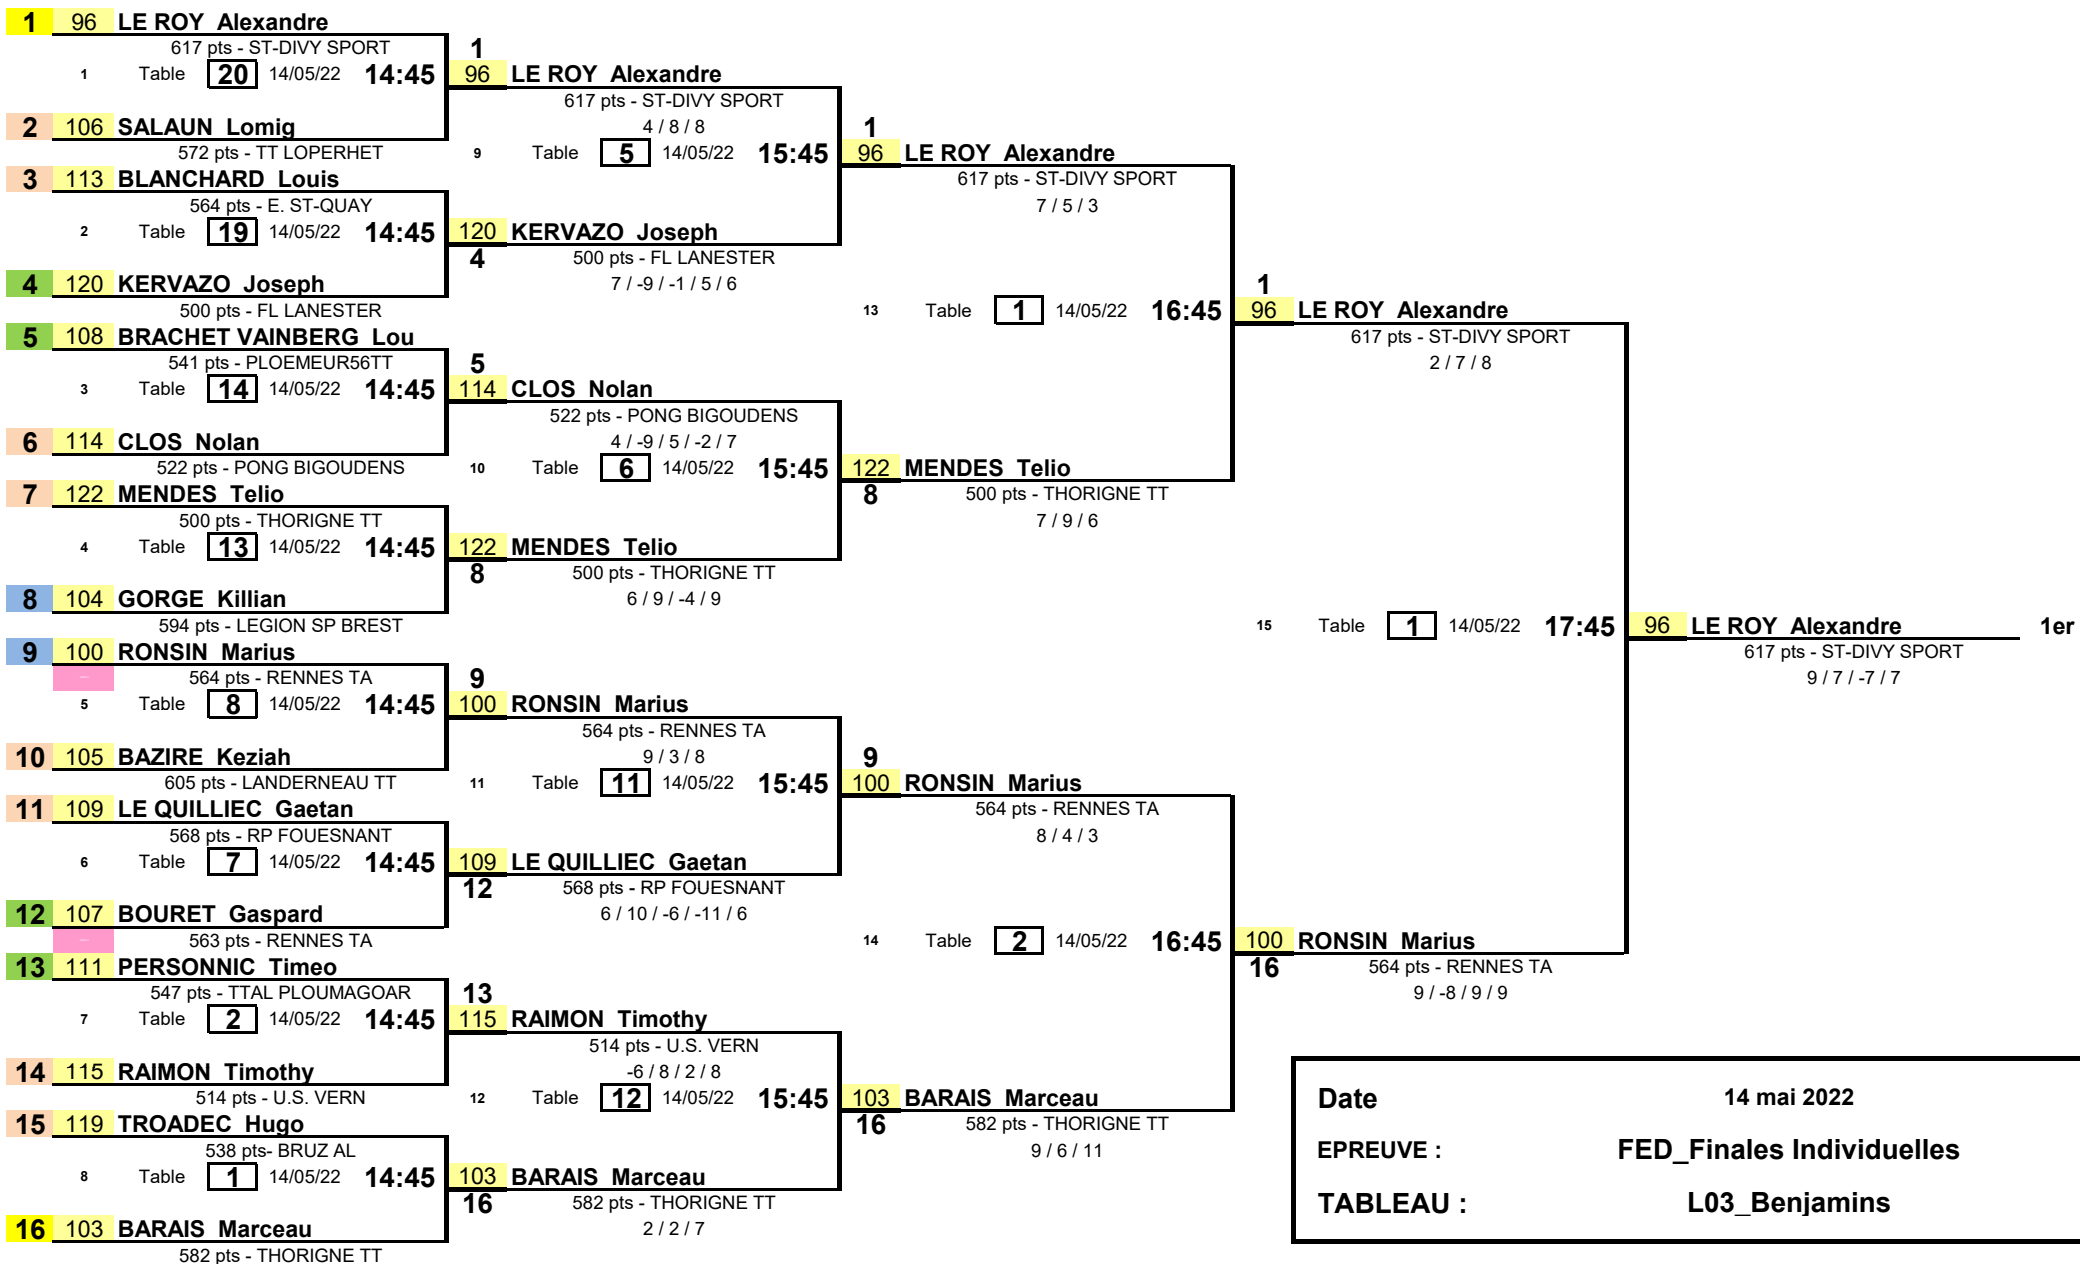

1/8 de Finale

1/4 de Finale

1/2 Finale

Finale

Date	14 mai 2022
EPREUVE :	FED_Finales Individuelles
TABLEAU :	L03_Benjamins