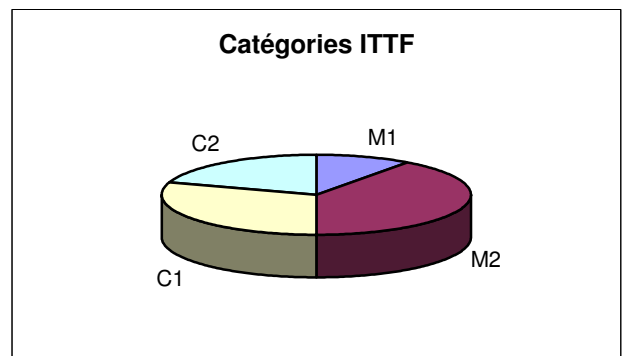

## Historique des groupes :

Saison 2001 / 2002 :

Anais Rolland Jacob (Thorigné Fouillard), David Louin (CPB Rennes), Coralie Le Perchec (Raquette d'Or), Gwénaëlle Cousyn (TT Louannec Plouaret), Stéphanie Chhoa (Entente Dinan), Blandine Lenne (CPB Rennes), Julie Pollet (Entente Pacé ST Grégoire), Stéphen Vinouze (CPB Rennes), Elise Guilard (CPB Rennes) et Stéphen Vinouze (CPB Rennes).