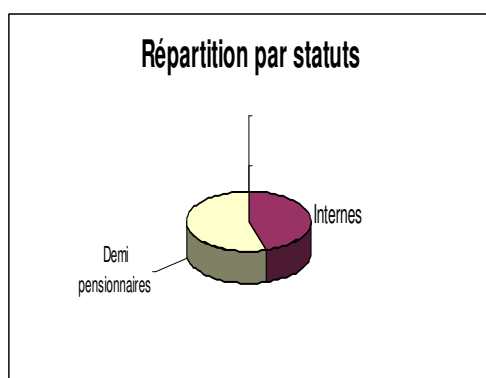

Saison 2007 / 2008 :

Balcou le Borgne Kaëlig (TT Thorigné Fouillard), Jan Valentin (TT Thorigné Fouillard), Rigole Grégoire (CS Betton), Marie Mollet (Av de Rennes), Le Vexier Thibault (TA Rennes), Quelen Andréa (TT Louannec - Plouaret - Lannion), Clérvet Julie (E. Dinan), Gouaillier Sylvain (CS Betton), Kérébel Maxime (CS Betton), Gabrielle Thomas (CTT Quimper) et Tanguy Briand (TT Thorigné Fouillard).