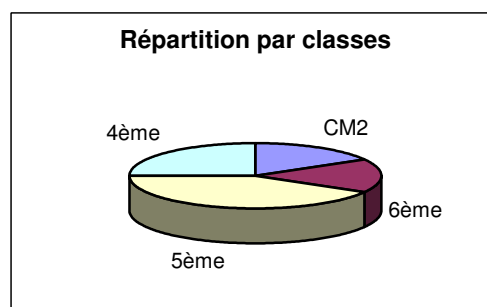

Saison 2005 / 2006 :