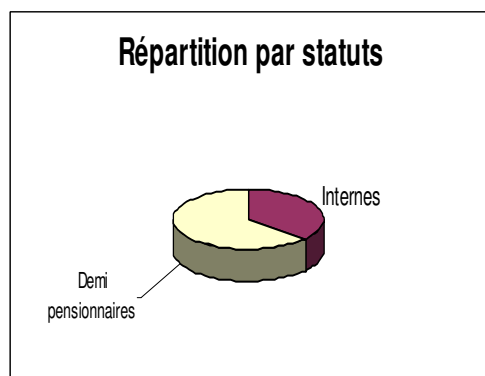

Mollet Marie (Avenir de Rennes), Le Vexier Thibault (TA Rennes), Balcou Le Borgne Giovanni (CS Betton), Quelen Andréa (TT Louannec - Plouaret - Lannion), Clérvet Julie (RP Fouesnant), Gouaillier Sylvain (JA Melesse), Kérébel Maxime (CS Betton), Thomas Gabrielle (CTT Quimper), Briand Tanguy (Raquette d'Or), Paviot Adrien (Thorigné Fouillard), Beurrois Benjamin (CS Betton).