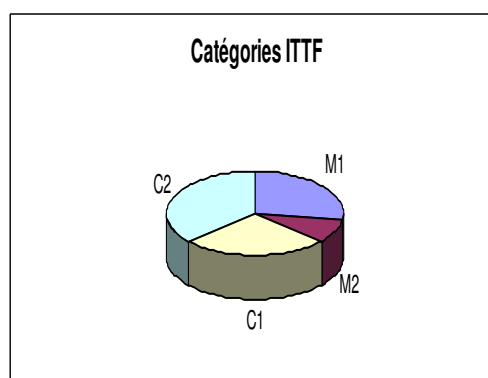

Saison 2007 / 2008 :

Balcou le Borgne Kaëlig (TT Thorigné Fouillard), Jan Valentin (TT Thorigné Fouillard), Rigole Grégoire (CS Betton), Marie Mollet (Av de Rennes), Le Vexier Thibault (TA Rennes), Quelen Andréa (TT Louannec - Plouaret - Lannion), Clérvet Julie (E. Dinan), Gouaillier Sylvain (CS Betton), Kérébel Maxime (CS Betton), Gabrielle Thomas (CTT Quimper) et Tanguy Briand (TT Thorigné Fouillard).