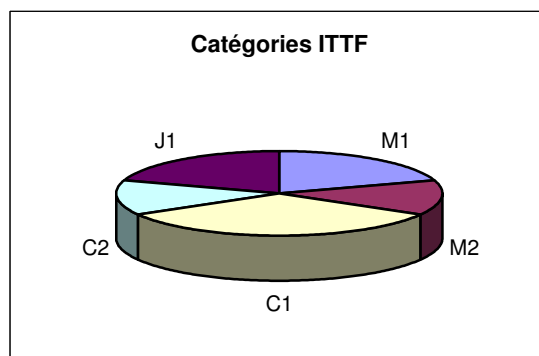

Mathilde Lagrée (Entente Dinan), Anne Fauchille (Entente Dinan), Nicolas Alliaume (CS Betton), Anaïs Rolland Jacob (Thorigné Fouillard), David Louin (CPB Rennes), Peter Samson (AL Ploemeur), Gwénaëlle Cousyn (Thorigné Fouillard), Coralie Le Perchec (Montfort TT), Félicie Halais (3TYPCB), Stéphanie Chhoa (Entente Dinan), Blandine Lenne (CPB Rennes), Julie Pollet (Entente Pacé Saint Grégoire), Fanny Gallic (Landerneau TT), Elise Guilard (Thorigné Fouillard) et Guillaume Perrot (CPB Rennes).

Saison 2003 /2004 :