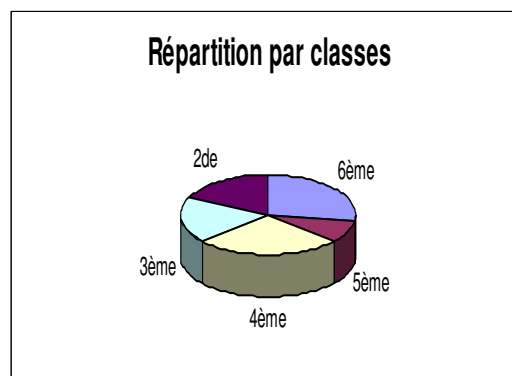

Saison 2007 / 2008 :

Balcou le Borgne Kaëlig (TT Thorigné Fouillard), Jan Valentin (TT Thorigné Fouillard), Rigole Grégoire (CS Betton), Marie Mollet (Av de Rennes), Le Vexier Thibault (TA Rennes), Quelen Andréa (TT Louannec - Plouaret - Lannion), Clérvet Julie (E. Dinan), Gouaillier Sylvain (CS Betton), Kérébel Maxime (CS Betton), Gabrielle Thomas (CTT Quimper) et Tanguy Briand (TT Thorigné Fouillard).