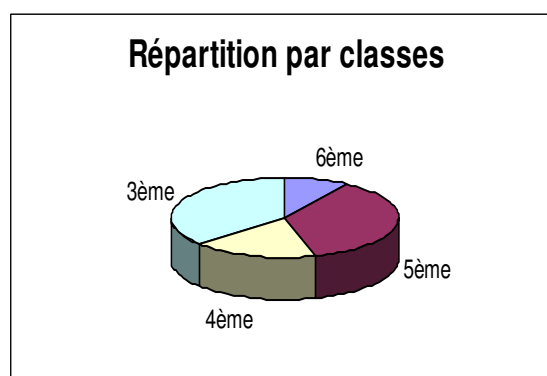

Mollet Marie (Avenir de Rennes), Le Vexier Thibault (TA Rennes), Balcou Le Borgne Giovanni (CS Betton), Quelen Andréa (TT Louannec - Plouaret - Lannion), Clérvet Julie (RP Fouesnant), Gouaillier Sylvain (JA Melesse), Kérébel Maxime (CS Betton), Thomas Gabrielle (CTT Quimper), Briand Tanguy (Raquette d'Or), Paviot Adrien (Thorigné Fouillard), Beurrois Benjamin (CS Betton).