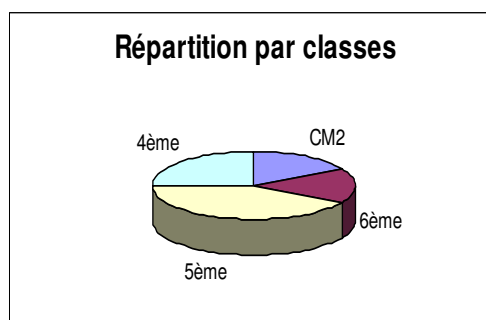

Maxime Kérébel (CS Betton), Benjamin Beurrois (CS Betton), Adrien Paviot (TT Haute Vilaine), Charly Leroux (Thorigné Fouillard), Anne Fauchille (UP Saint Malo), Johanna Reux (TT ST Thuriau), Nicolas Alliaume (CS Betton), Romain Kérébel (CS Betton), Vincent Goues (TT Loperhet), Cédric Merrien (Raq Fouesnant), Gwénaëlle Cousyn (Thorigné Fouillard), Félicie Halais (3TYPCB), Stéphanie Chhoa (Entente Dinan), Fanny Gallic (CTT Quimper) et Elise Guilard (TT Thorigné Fouillard).

Saison 2004 / 2005 :