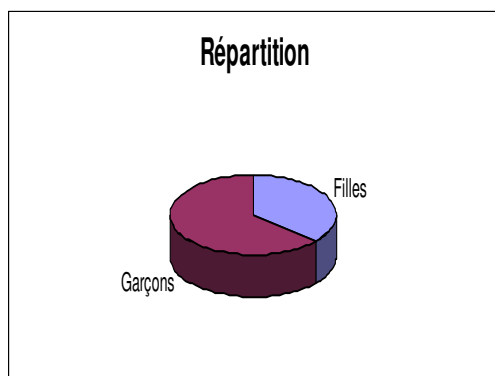

Saison 2007 / 2008 :

Balcou le Borgne Kaëlig (TT Thorigné Fouillard), Jan Valentin (TT Thorigné Fouillard), Rigole Grégoire (CS Betton), Marie Mollet (Av de Rennes), Le Vexier Thibault (TA Rennes), Quelen Andréa (TT Louannec - Plouaret - Lannion), Clérvet Julie (E. Dinan), Gouaillier Sylvain (CS Betton), Kérébel Maxime (CS Betton), Gabrielle Thomas (CTT Quimper) et Tanguy Briand (TT Thorigné Fouillard).