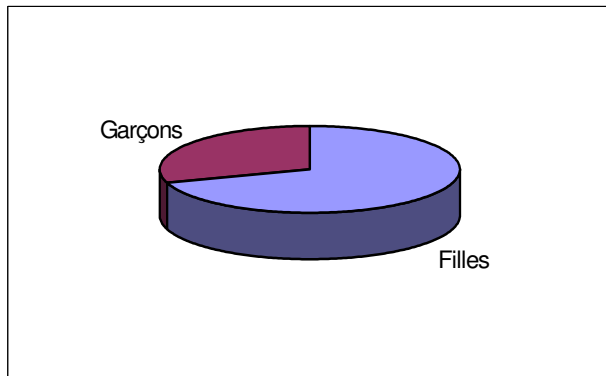

## Historique des groupes :

Saison 2001 / 2002 :

Anais Rolland Jacob (Thorigné Fouillard), David Louin (CPB Rennes), Coralie Le Perchec (Raquette d'Or), Gwénaëlle Cousyn (TT Louannec Plouaret), Stéphanie Chhoa (Entente Dinan), Blandine Lenne (CPB Rennes), Julie Pollet (Entente Pacé ST Grégoire), Stéphen Vinouze (CPB Rennes), Elise Guilard (CPB Rennes) et Stéphen Vinouze (CPB Rennes).