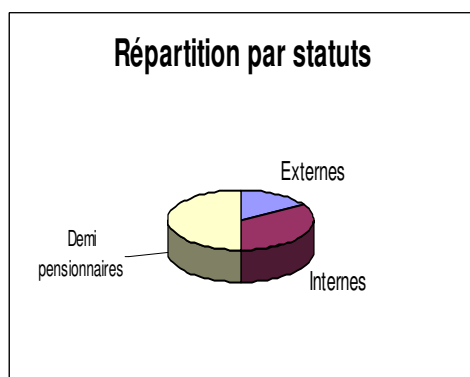

Maxime Kérébel (CS Betton), Benjamin Beurrois (CS Betton), Adrien Paviot (TT Haute Vilaine), Charly Leroux (Thorigné Fouillard), Anne Fauchille (UP Saint Malo), Johanna Reux (TT ST Thuriau), Nicolas Alliaume (CS Betton), Romain Kérébel (CS Betton), Vincent Goues (TT Loperhet), Cédric Merrien (Raq Fouesnant), Gwénaëlle Cousyn (Thorigné Fouillard), Félicie Halais (3TYPCB), Stéphanie Chhoa (Entente Dinan), Fanny Gallic (CTT Quimper) et Elise Guilard (TT Thorigné Fouillard).

Saison 2004 / 2005 :