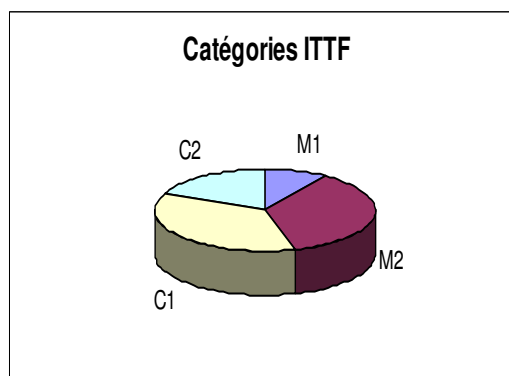

Mollet Marie (Avenir de Rennes), Le Vexier Thibault (TA Rennes), Balcou Le Borgne Giovanni (CS Betton), Quelen Andréa (TT Louannec - Plouaret - Lannion), Clérvet Julie (RP Fouesnant), Gouaillier Sylvain (JA Melesse), Kérébel Maxime (CS Betton), Thomas Gabrielle (CTT Quimper), Briand Tanguy (Raquette d'Or), Paviot Adrien (Thorigné Fouillard), Beurrois Benjamin (CS Betton).