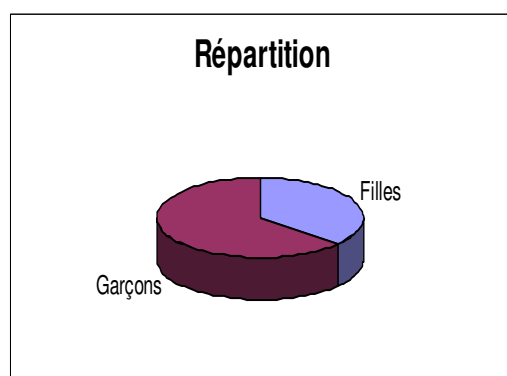

Mollet Marie (Avenir de Rennes), Le Vexier Thibault (TA Rennes), Balcou Le Borgne Giovanni (CS Betton), Quelen Andréa (TT Louannec - Plouaret - Lannion), Clérvet Julie (RP Fouesnant), Gouaillier Sylvain (JA Melesse), Kérébel Maxime (CS Betton), Thomas Gabrielle (CTT Quimper), Briand Tanguy (Raquette d'Or), Paviot Adrien (Thorigné Fouillard), Beurrois Benjamin (CS Betton).