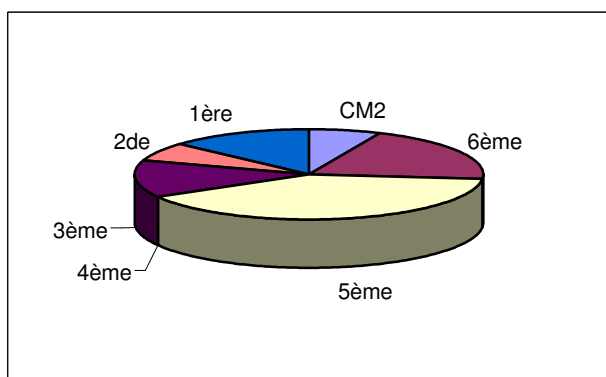

Saison 2003 /2004 :