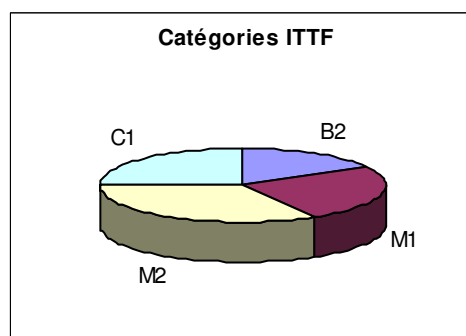

Charlotte Mallet (TT Thorigné Fouillard), Andréa Quelen (TT Louannec Plouaret Lannion), Thibaut Le Vexier (TA Rennes), Titouan Balcou Le Borgne (CS Betton), Giovanni Balcou Le Borgne (CS Betton), Benoît Le Rest (TT Landerneau), Camille Mallet (TT Thorigné Fouillard), Hugo Paris (TA Rennes), Maxime Kérébel (CS Betton), Gabrielle Thomas (CTT Quimper), Tanguy Briand (ATT Raquette d'Or), Adrien Paviot (TT Thorigné Fouillard).

Saison 2006 / 2007 :