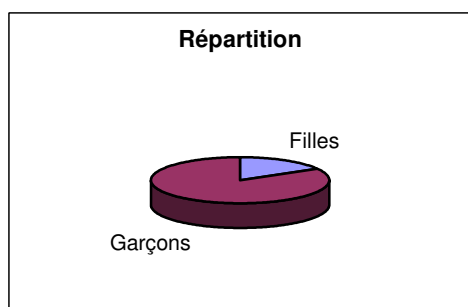

Saison 2005 / 2006 :