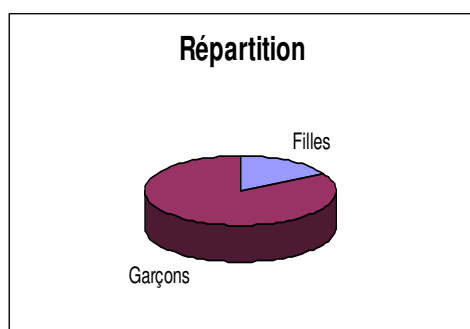

Maxime Kérébel (CS Betton), Benjamin Beurrois (CS Betton), Adrien Paviot (TT Haute Vilaine), Charly Leroux (Thorigné Fouillard), Anne Fauchille (UP Saint Malo), Johanna Reux (TT ST Thuriau), Nicolas Alliaume (CS Betton), Romain Kérébel (CS Betton), Vincent Goues (TT Loperhet), Cédric Merrien (Raq Fouesnant), Gwénaëlle Cousyn (Thorigné Fouillard), Félicie Halais (3TYPCB), Stéphanie Chhoa (Entente Dinan), Fanny Gallic (CTT Quimper) et Elise Guilard (TT Thorigné Fouillard).

Saison 2004 / 2005 :