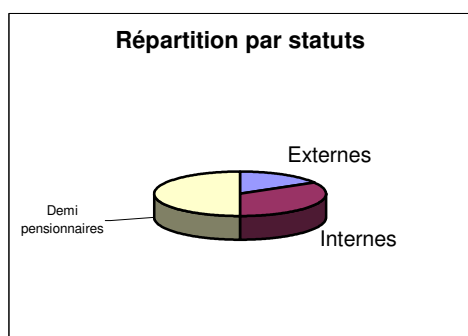

Charlotte Mallet (TT Thorigné Fouillard), Andréa Quelen (TT Louannec Plouaret Lannion), Thibaut Le Vexier (TA Rennes), Titouan Balcou Le Borgne (CS Betton), Giovanni Balcou Le Borgne (CS Betton), Benoît Le Rest (TT Landerneau), Camille Mallet (TT Thorigné Fouillard), Hugo Paris (TA Rennes), Maxime Kérébel (CS Betton), Gabrielle Thomas (CTT Quimper), Tanguy Briand (ATT Raquette d'Or), Adrien Paviot (TT Thorigné Fouillard).

Saison 2006 / 2007 :