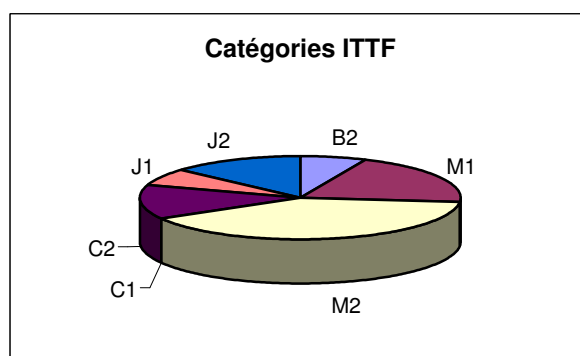

Saison 2003 /2004 :