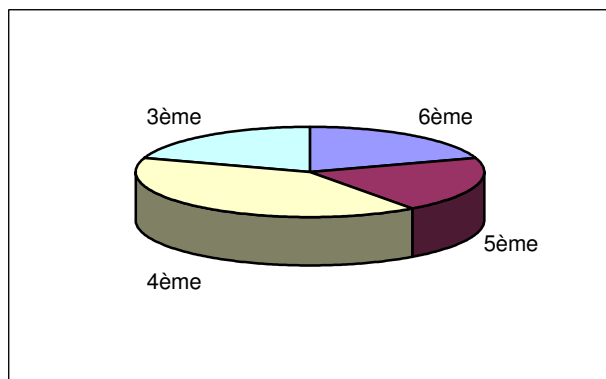

## Historique des groupes :

Saison 2001 / 2002 :

Anais Rolland Jacob (Thorigné Fouillard), David Louin (CPB Rennes), Coralie Le Perchec (Raquette d'Or), Gwénaëlle Cousyn (TT Louannec Plouaret), Stéphanie Chhoa (Entente Dinan), Blandine Lenne (CPB Rennes), Julie Pollet (Entente Pacé ST Grégoire), Stéphen Vinouze (CPB Rennes), Elise Guilard (CPB Rennes) et Stéphen Vinouze (CPB Rennes).