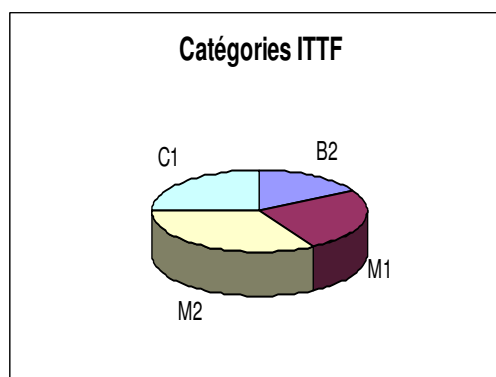

Maxime Kérébel (CS Betton), Benjamin Beurrois (CS Betton), Adrien Paviot (TT Haute Vilaine), Charly Leroux (Thorigné Fouillard), Anne Fauchille (UP Saint Malo), Johanna Reux (TT ST Thuriau), Nicolas Alliaume (CS Betton), Romain Kérébel (CS Betton), Vincent Goues (TT Loperhet), Cédric Merrien (Raq Fouesnant), Gwénaëlle Cousyn (Thorigné Fouillard), Félicie Halais (3TYPCB), Stéphanie Chhoa (Entente Dinan), Fanny Gallic (CTT Quimper) et Elise Guilard (TT Thorigné Fouillard).

Saison 2004 / 2005 :