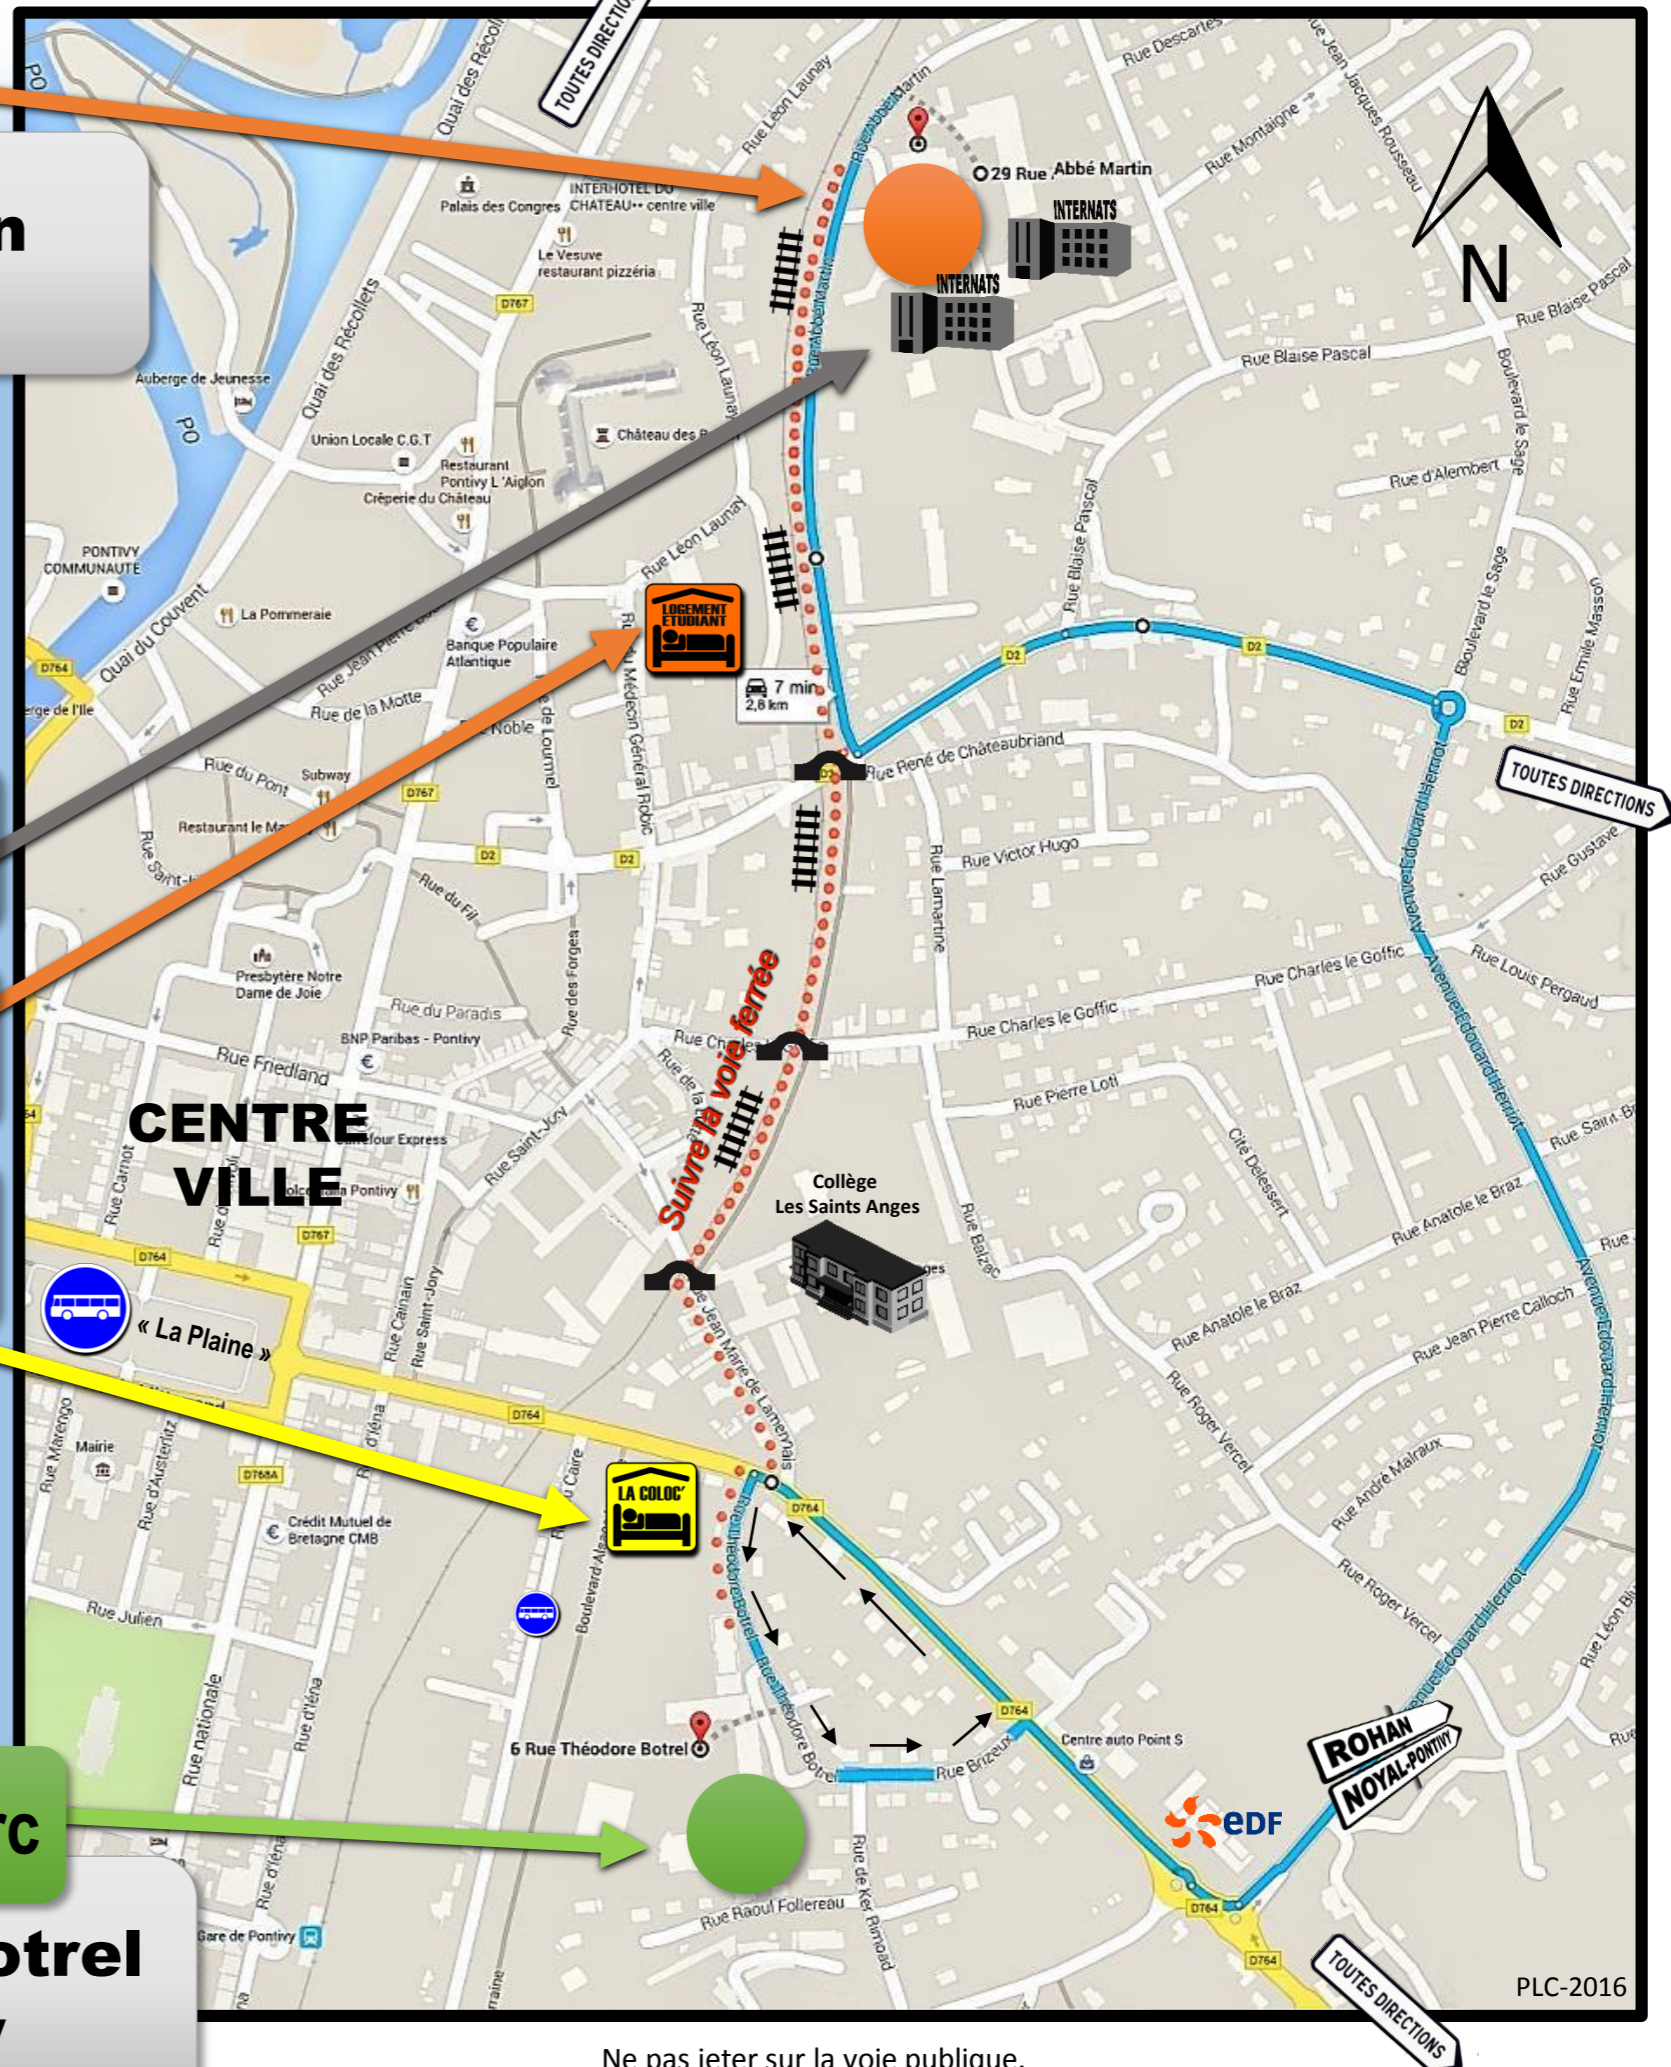

Site Saint-Ivy

**29,rue Abbé Martin
56300 Pontivy**

2.1 km / 4mn

Arrivée / Départ
BUS

Internat(s)
Filles et gars

1, Rue
Général Robic

15, Av
Napoléon 1er

«Chemin des écoliers» 1.1 km / 14mn

Suivre la voie ferrée

Site Jeanne d'Arc

**6,rue Théodore Botrel
56300 Pontivy**

Ne pas jeter sur la voie publique.